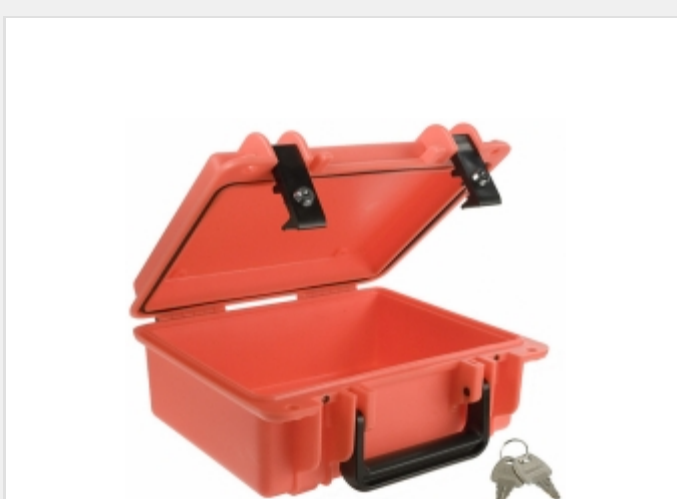

SE300ML,OR

Obrázky jsou pouze orientační.
Podrobné informace o produktu naleznete v části Technické údaje produktu.

Koupit SE300ML,OR s důvěrou od Component-World.HK, 1 rok záruka

Part Number: [SE300ML,OR](#)

Výrobce: [Serpac Electronic Enclosures](#)

Popis: CASE PLASTIC ORG 10.79"LX9.76"W

Datový list: [300 Drawing](#)

RoHS Status: Bez olova / V souladu RoHS

Ship From: Hong Kong

Shipment Way: DHL/Fedex/TNT/UPS/EMS

[Request For Quotation](#)

PARAMETR PRODUKTU

Part Number	SE300ML,OR	Výrobce	Serpac Electronic Enclosures
Popis	CASE PLASTIC ORG 10.79"LX9.76"W	Stav volného vedení / RoHS	Bez olova / V souladu RoHS
Dostupné množství	2578 pcs	Datový list	300 Drawing
Kategorie	Krabice, skříně, regály	Hmotnost	2.5 lbs (1.1kg)
Tloušťka	-	Velikost / Rozměry	10.787" L x 9.764" W (274.00mm x 248.00mm)
Informace o lodní dopravě	Shipped from Digi-Key	Série	SE, Seahorse
hodnocení	IP67/MIL-STD 810F-512.4	Ostatní jména	R-300 MLL ORANGE R300ML,OR R300MLLORANGE SE300MLOR SR-R300-MLLO
Materiál hořlavosti Rating	UL-HB75	Materiál	Plastic, Polypropylene
Výrobní standardní doba výroby	2 Weeks	Stav volného vedení / RoHS	Lead free / RoHS Compliant
Výška	4.825" (122.56mm)	Funkce	Locks, Watertight/Airtight
Detailní popis	Case Plastic, Polypropylene Orange Equipment Case, Hinged Lid 10.787" L x 9.764" W (274.00mm x 248.00mm) X 4.825" (122.56mm)	Design	Equipment Case, Hinged Lid
Typ kontejneru	Case	Barva	Orange
Oblast (dx š)	105 in² (677 cm²)		

Component-World.com je spolehlivý distributor elektronických součástek. Specializujeme se na všechny elektronické komponenty řady Serpac Electronic Enclosures. Máme 2578 kusy Serpac Electronic Enclosures SE300ML,OR na skladě dostupných. Vyžádejte si citát z distributora součástí elektroniky na Component-World.com, náš prodejní tým vás bude kontaktovat do 24 hodin.

RFQ Email: info@Components-World.com

SOUVISEJÍCÍ PRODUKTY